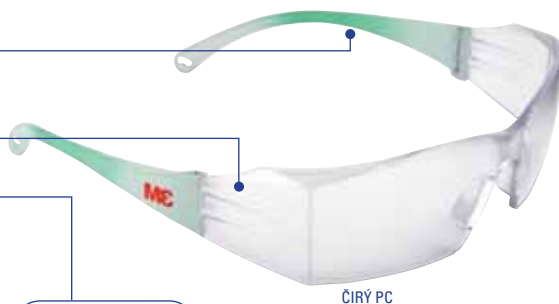

Vlastnosti & výhody

Velmi lehké brýle s atraktivním vzhledem.

- + Ploché flexibilní postranice nabízejí vylepšenou kompatibilitu s ochranou sluchu.
- + Výborné pro menší velikost obličeje.
- + Zvýšená boční ochrana.
- + Jsou kompatibilní s filtračními polomaskami 3M™ řady 9300.