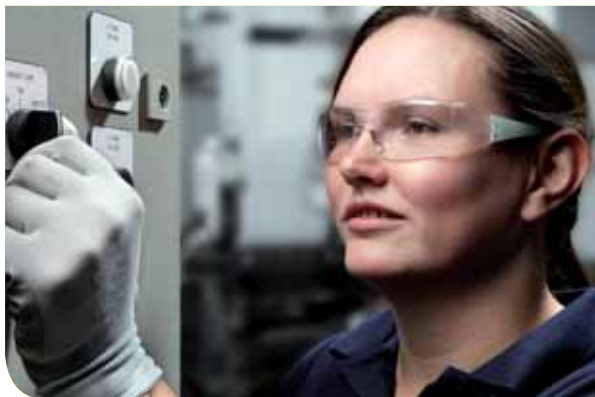

VHODNÉ
PRO ŽENY

Řada 3M™ 2810