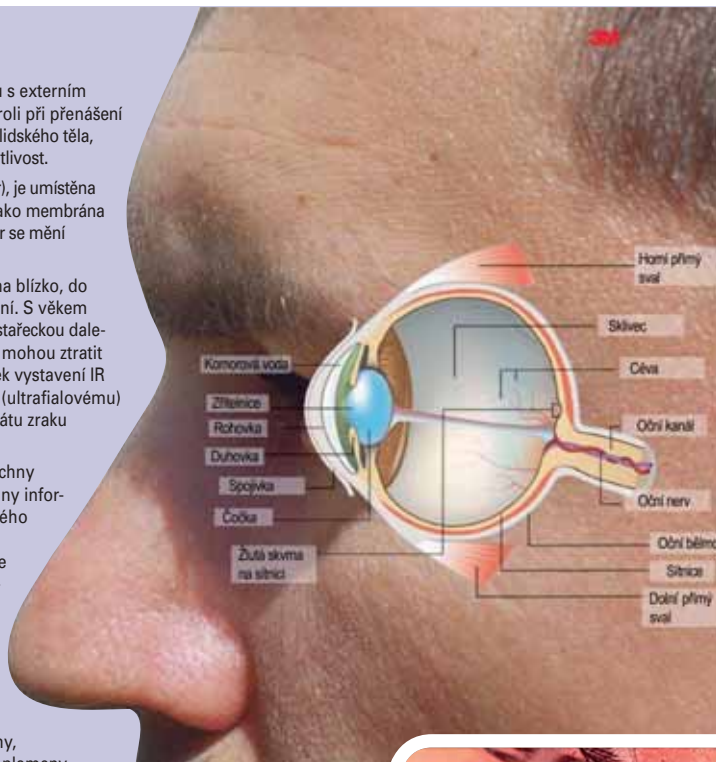

Divize ochrany zdraví a bezpečnosti při práci

Ochrana zraku 3M™

Chráníme Váš
svět

3M

Lidské oko:

- **Rohovka:** v přímém kontaktu s externím prostředím hraje podstatnou roli při přenášení paprsků světla. Je to struktura lidského těla, která má nejvyšší dotykovou citlivost.
- **Zřetelnice:** (světelný kontrolor), je umístěna uprostřed duhovky, funguje jako membrána (clona) fotoaparátu. Její průměr se mění v závislosti na množství světla.
- **Čočka** umožňuje zaměření (na blízko, do dálky) díky svalovému ovládání. S věkem tento sval slábne a způsobuje stařeckou dalekozrakost (presbyopii). Čočky mohou ztratit svoji průsvitnost jako důsledek vystavení IR (infračervenému) záření a UV (ultrafialovému) záření, což má za následek ztrátu zraku (zákal).
- **Sítnice:** soustředí se zde všechny paprsky světla, přenáší všechny informace prostřednictvím optického nervu do mozku a vytváří tak obraz. Popálené buňky sítnice jsou na vždy zničeny, což způsobuje nevratnou ztrátu zraku.

Fakta týkající se poškození očí:

Každý den utrpí na celém světě více než 600 pracovníků poranění oka jednoduše proto, že nepoužívají ochranu očí. Zdroj: BLS

Poškození oka kovovou částicí

ASFERICKÉ ČOČKY

Většina čoček je zkonstruována pomocí sférických oblouků (části kulovitého tvaru), které mají konstantní zakřivení. Lidský obličej má nepravidelná zakřivení, která jsou lépe kopírována asferickou (nikoli sférickou) křivkou.