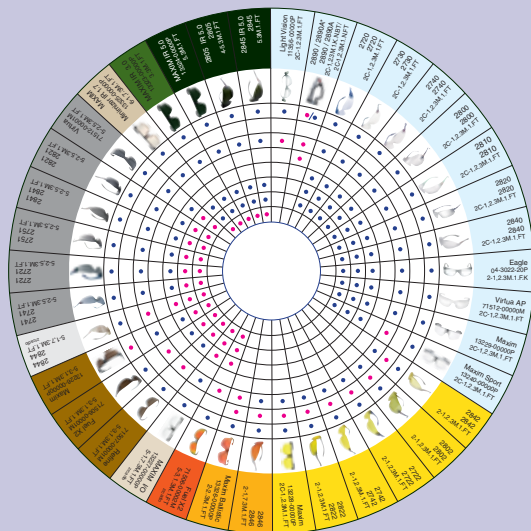

Vyžádejte si od nás tuto šikovnou pomůcku, která Vám usnadní výběr ochrany zraku.

Na adrese oop.cz@mmm.com, nebo telefonicky na: +420 261 380 111

Nebo navštivte náš web: www.3M.cz/oop, kde naleznete interaktivní nástroj pro výběr správné ochrany zraku.